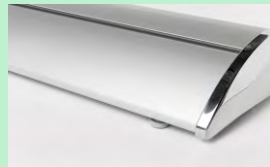

Display-Systeme von Alphaset

Bergamo Premium-Roll-Up-System

Modern geformtes Roll-Up mit Stellfüßen

Klemmschienen an der Ober- und Unterseite

Teleskopstange mit Easy-Clip-System für einfache Höhenjustierung

Verchromte Seitenkappen

Federspannung justierbar

Höhenverstellbar 160cm bis 225cm

Rückenansicht der Kassette

Hochwertige Tasche mit Innenfutter und Rundum-Reißverschluss

- Modernes Premium-Roll-Up-System aus Aluminium
- Drei Jahre Garantie (ausgenommen mechanische Beschädigung)
- Einfaches Montieren und Wechseln: Oben und unten klemmen
- Jedes Roll-Up wird mit einer Kartonverpackung zum einfachen Weiterversenden geliefert
- Displayhöhe 160 cm - 225 cm, Displaybreiten: 85 cm, 100 cm
- Optional: Halogenlampe (DIALI 50) oder LED-Lampe (DIALES)

ALPHASET

Bergamo

Premium-Roll-Up-System 85/100

Größe	B	T	H
85	91cm	22cm	169-234cm
100	106cm	22cm	169-234cm

Bergamo

Premium-Roll-Up-System 85/100