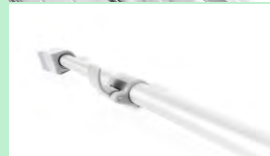

Display-Systeme von Alphaset

Bergamo Premium-Roll-Up-System

Modern geformtes Roll-Up mit Stellfüßen

Klemmschienen an der Ober- und Unterseite

Teleskopstange mit Easy-Clip-System für einfache Höhenjustierung

Verchromte Seitenkappen

Federspannung justierbar

Höhenverstellbar 160cm bis 225cm

Rückenansicht der Kassette

Hochwertige Tasche mit Innenfutter und Rundum-Reißverschluss

- Modernes Premium-Roll-Up-System aus Aluminium
- Drei Jahre Garantie (ausgenommen mechanische Beschädigung)
- Einfaches Montieren und Wechseln: Oben und unten klemmen
- Jedes Roll-Up wird mit einer Kartonverpackung zum einfachen Weiterversenden geliefert
- Displayhöhe 160 cm - 225 cm, Displaybreiten: 85 cm, 100 cm
- Optional: Halogenlampe (DIALI 50) oder LED-Lampe (DIALES)

ALPHASET

Bergamo

Premium-Roll-Up-System 85/100

Größe	B	T	H
85	91cm	22cm	169-234cm
100	106cm	22cm	169-234cm

Bergamo

Premium-Roll-Up-System 85/100